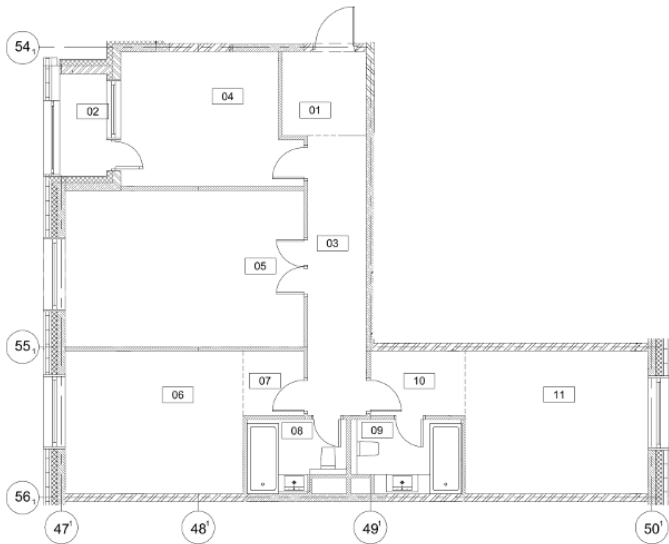

## Квартира №N, 3-х комнатная

<b>Жилой комплекс:</b>	Серебряный фонтан Адрес: Москва, Новоалексеевская, вл. 16
<b>Корпус:</b>	корпус 1
<b>Этаж:</b>	9/20
<b>Количество комнат:</b>	32
<b>Общая площадь:</b>	105.50 м <sup>2</sup>
<b>Жилая площадь:</b>	58.00 м <sup>2</sup>
<b>Площадь кухни:</b>	14.70 м <sup>2</sup>
<b>Высота потолков:</b>	3.25 м
<b>Цена за м<sup>2</sup>:</b>	292 684 р.
<b>Общая цена:</b>	30 878 110 р.
<b>Год постройки:</b>	2020 г. (3 квартал)
<b>Возможность ипотеки:</b>	Да