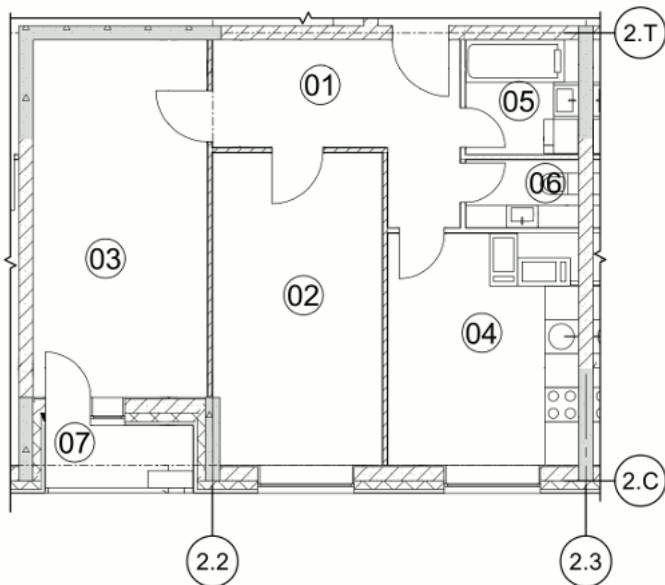

Квартира №N, 2-х комнатная

Жилой комплекс:	Летний сад Адрес: Москва, Дмитровское ш., вл. 107
Корпус:	корпус 2А
Этаж:	6/24
Количество комнат:	22
Общая площадь:	66.50 м ²
Жилая площадь:	36.10 м ²
Площадь кухни:	12.40 м ²
Высота потолков:	2.78 м
Цена за м²:	177 425 р.
Общая цена:	11 798 749 р.
Год постройки:	2019 г. (4 квартал)
Возможность ипотеки:	Да