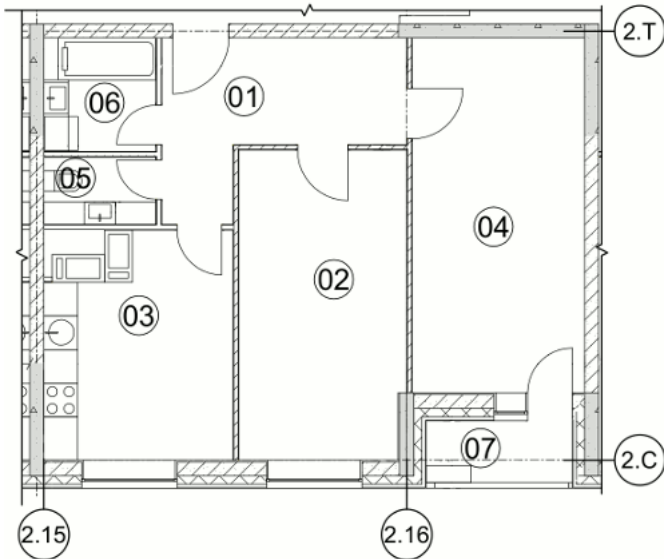

Квартира №N, 2-х комнатная

Жилой комплекс:	Летний сад Адрес: Москва, Дмитровское ш., вл. 107
Корпус:	корпус 2А
Этаж:	2/24
Количество комнат:	22
Общая площадь:	66.40 м ²
Жилая площадь:	36.10 м ²
Площадь кухни:	12.40 м ²
Высота потолков:	2.78 м
Цена за м²:	173 959 р.
Общая цена:	11 550 876 р.
Год постройки:	2019 г. (4 квартал)
Возможность ипотеки:	Да